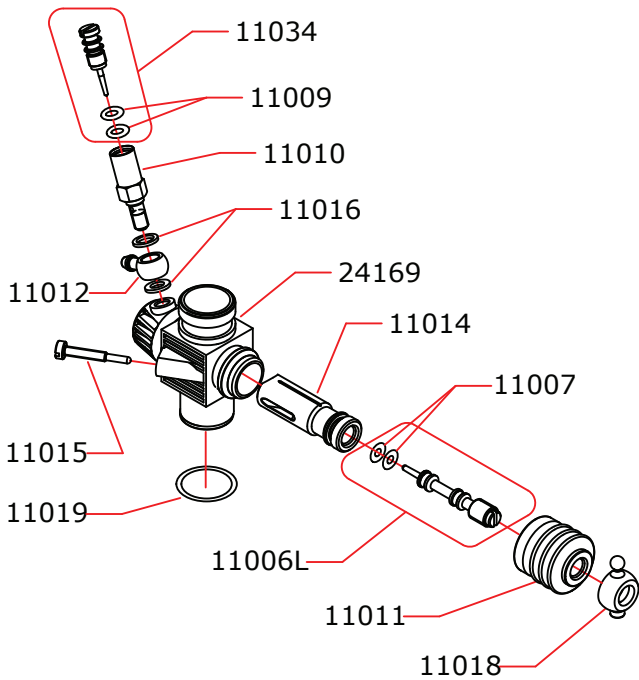

EXPLODED VIEW: PLUS 21-4T

CARBURETTOR CODE: 24069 (REVERSE)

	24475	7.5 mm
	24470	7.0 mm
	24480	8.0 mm

Optional		
	03002	0.15 mm
	03001	0.10 mm
	03004	0.25 mm

Data ultima modifica:
Date of last modification: