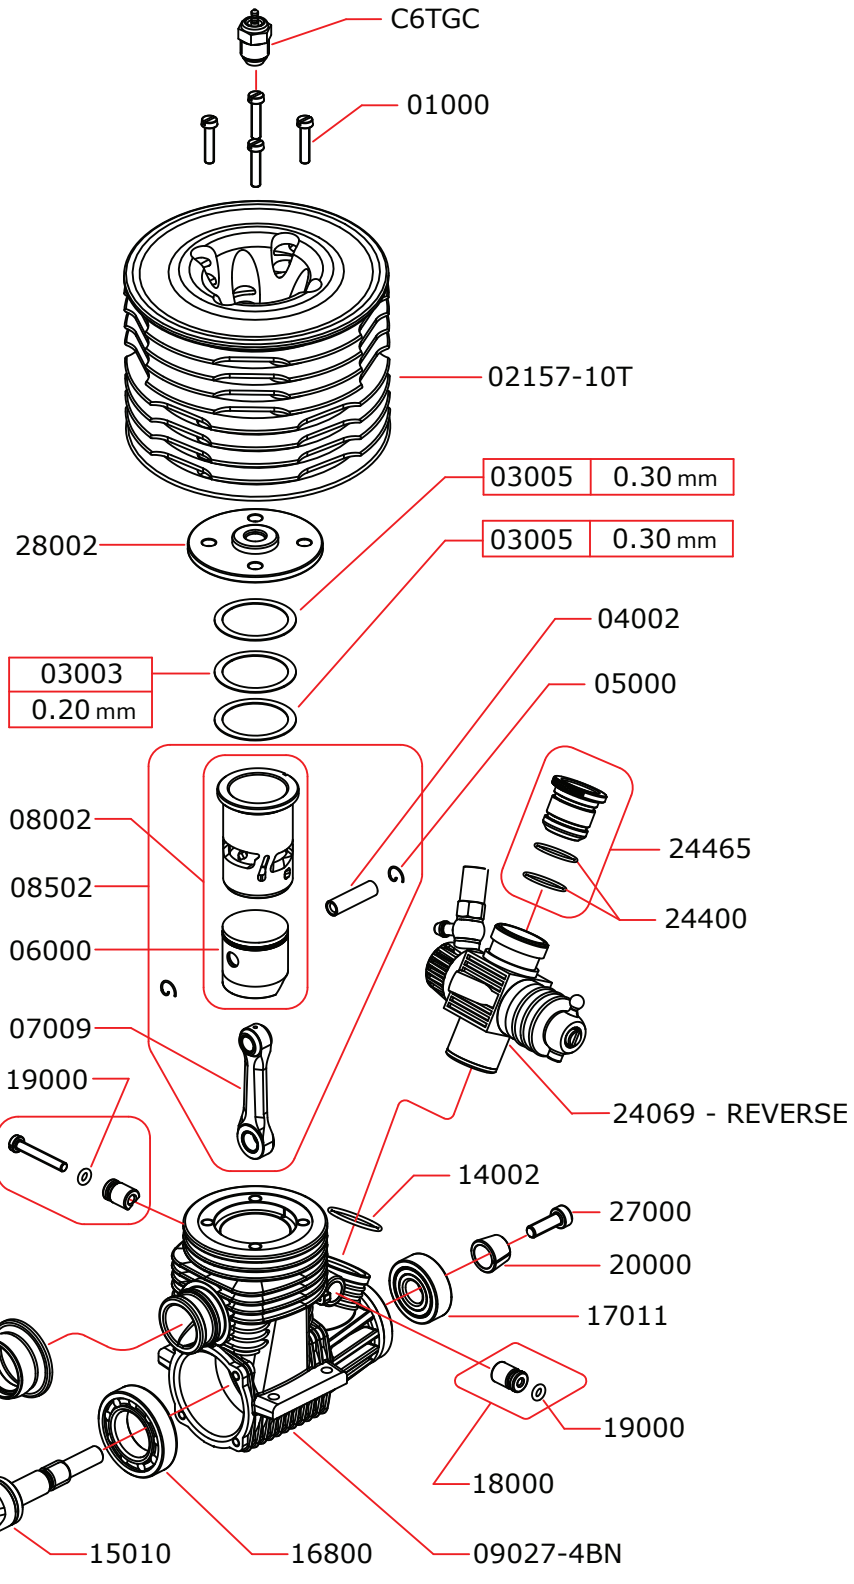

EXPLODED VIEW: PLUS 21-4T

CARBURETTOR CODE: 24069 (REVERSE)

	24475	7.5 mm
	24470	7.0 mm
	24480	8.0 mm

Optional		
	03002	0.15 mm
	03001	0.10 mm
	03004	0.25 mm

Data ultima modifica:
Date of last modification: